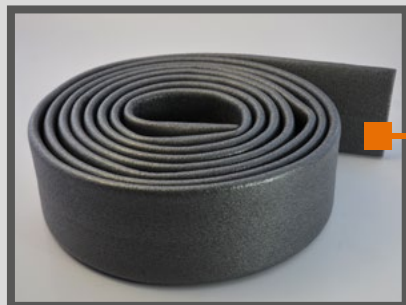

ROULEAU DE PROTECTION RAMPE

25PR0RAM5520

étanche
facile à découper
antichocs

DOMAINES D'APPLICATION

Rouleau de protection en mousse pour les rambardes, rampes d'escaliers et mains courantes. Se déroule et se pose facilement. Réutilisable.

RECOMMANDATIONS

Découper le rouleau en son milieu dans la longueur afin de pouvoir le poser autour de la surface à protéger.

CARACTÉRISTIQUES

Longueur : 20 m
Épaisseur : 5 mm